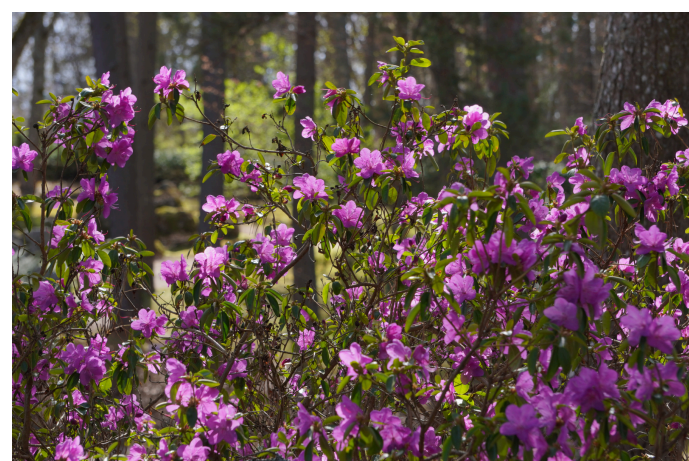

DEKORATYVINIŲ VARPINIŲ AUGALŲ KOLEKCIJOJE:

- kalninė viksva (*Carex montana*);
- mėlitas (*Sesleria heufleriana*) 'Goldstreif';
- mėlitas (*Sesleria caerulea*).

ŽYDINTYS NATŪRALIOS FLOROS AUGALAI:

- geltonžiedė plukė (*Anemone ranunculoides*);
- baltažiedė plukė (*Anemone nemorosa*);
- pavasarinis švitriešis (*Ficaria verna*);
- pražangialapė blužnutė (*Chrysosplenium alternifolium*);
- paprastasis rūtenis (*Corydalis solida*);
- pavasarinė raktažolė (*Primula veris*);
- tamsioji plautė (*Pulmonaria obscura*);
- dirvinis asiūklis (*Equisetum arvense*);
- pelkinė viksva (*Carex acutiformis*);
- pirštuotoji viksva (*Carex digitata*);
- paprastasis klevas (*Acer platanoides*);
- karpotasis beržas (*Betula pendula*) ir kt.

DAUGIAU NAUJIENŲ SKAITYKITE:

www.botanikos-sodas.vu.lt

<https://www.facebook.com/botanikos.sodas/>

<https://www.instagram.com/vubotanikossodas/>

rododendras (*Rhododendron sichotense*)